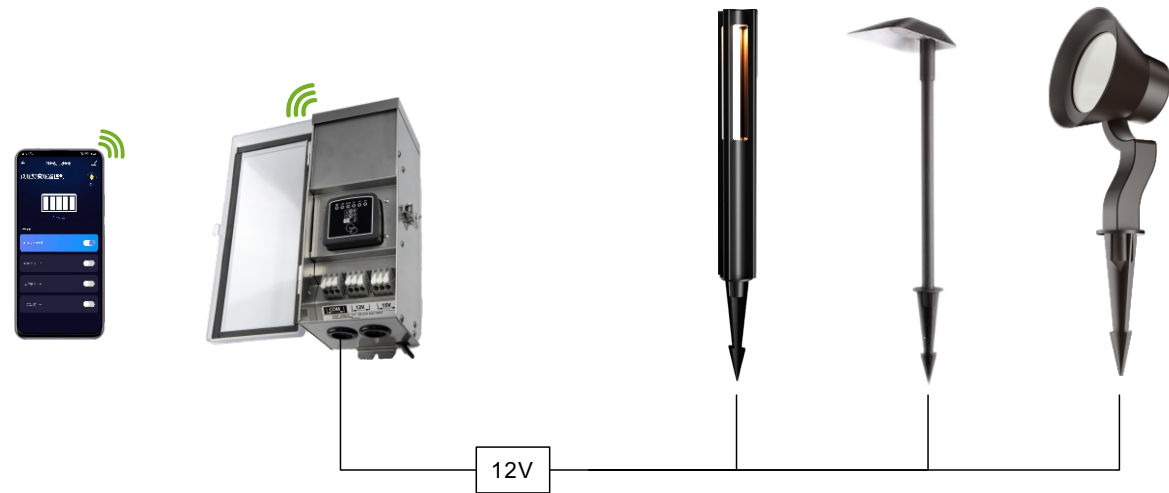

低压电源控制器

LOW VOLTAGE POWER CONTROLLER

低压电源控制器适用于：室内外景观灯变压器

低压电源控制器可以通过智能手机上的APP设置或手动设置控制器，手动设置，有NO/OFF/AUTO/4H/6H/8H小时倒计时的计时器模式。进行电气线路安装使用时，如发生短路、漏电或灯总功率超过额定功率，内置过流保护装置自动切断电源，如无输出电源，检查是否超过总用电功率或短路，重置电源按下显示器任意按键恢复供电。

设备安装离地高度≥30cm，安装可靠接地保护。

注意：保证盖子完全关闭，防止进水！